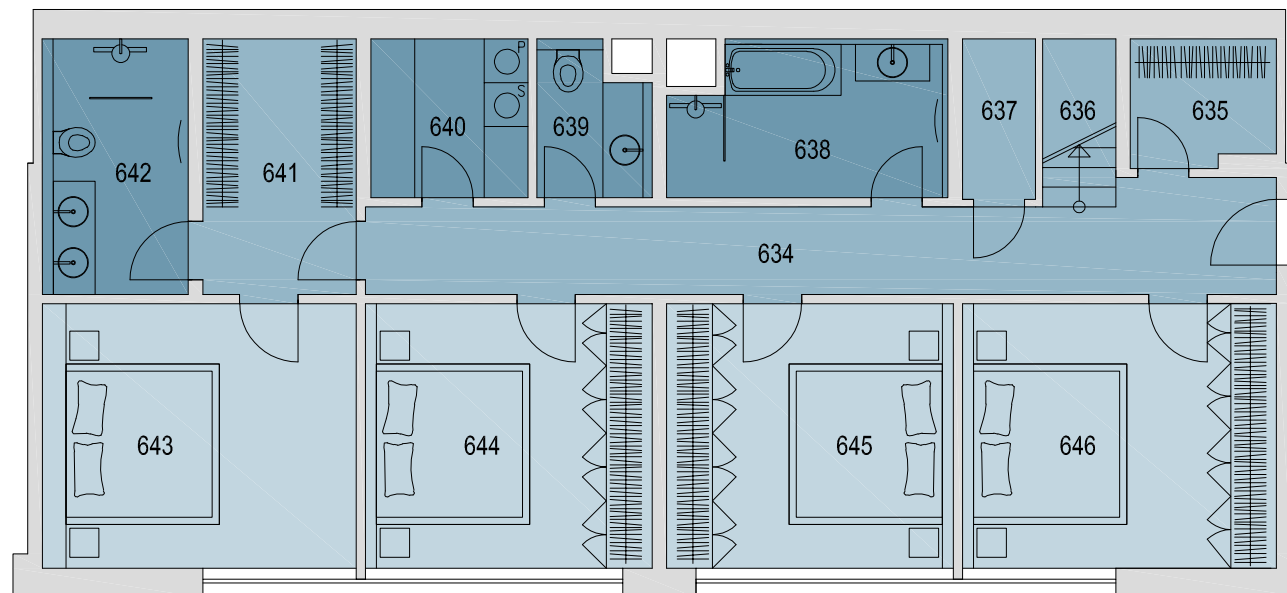

## 6<sup>th</sup>/7<sup>th</sup> FLOOR

5+1 | 184,0 sqm

634	Hall	15,9 sqm
635	Cloak Room	3,4 sqm
636	Stairs	4,7 sqm
637	Storage	2,2 sqm
638	Bathroom	7,4 sqm
639	Toilet	2,7 sqm
640	Utility Room	4,7 sqm
641	Dressing Room	7,4 sqm
642	Bathroom	6,5 sqm
643	Bedroom	15,3 sqm
644	Bedroom	14,0 sqm
645	Bedroom	14,0 sqm
646	Bedroom	15,3 sqm

Entry level

RESIDENTIAL LIVING  
**WHITE GARDEN II**  
PRAGUE

**030**  
*apartment*

**6<sup>th</sup>/7<sup>th</sup> FLOOR**

**5+1 | 184,0 sqm**

731	Kitchen	24,0 sqm
732	Pantry	2,5 sqm
733	Bathroom	3,7 sqm
734	Toilet	2,0 sqm
735	Living Room	38,3 sqm
*736	Terrace	65,8 sqm